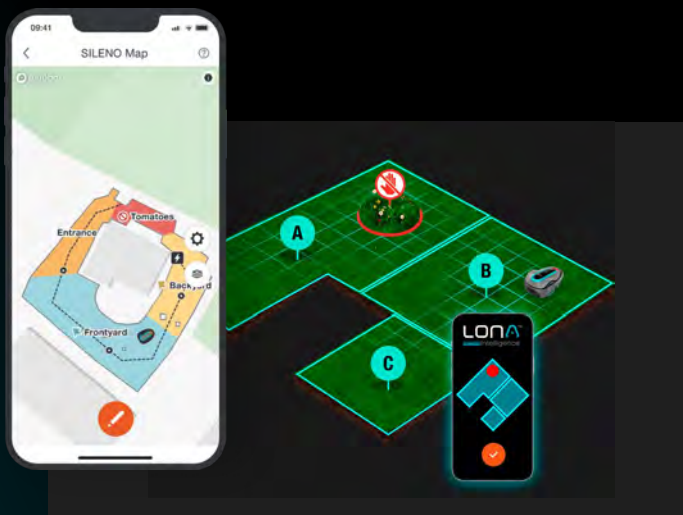

Wszechstronny

SILENO pracuje niezależnie
od pogody, w deszczu i słońcu,
na trawniku każdego typu.

Wyższy poziom inteligentnej pielęgnacji trawnika: LONA™

Wyższy poziom inteligentnej pielęgnacji trawnika: Nasze nowe roboty koszące z linii smart SILENO wyposażono w technologię LONA™ Intelligence, umożliwiającą lokalizację i nawigację. Jest to technologia oparta na sztucznej inteligencji, ze śledzeniem lokalizacji i uczeniem się jej, mapowaniem i dostosowaniem do danego ogrodu. Wraz z aktualizacją aplikacji smart GARDENA, LONA™ Intelligence będzie ciągle ulepszana, dostarczając naszym klientom kolejne fascynujące i przydatne funkcje w tym roku i następnych latach.

Mapowanie ogrodu

Dzięki LONA™ Intelligence robot smart SILENO uczy się i tworzy szczegółową mapę Twojego ogrodu, do której masz dostęp w aplikacji GARDENA smart App. Mapa pokazuje granice trawnika, w tym przewód graniczny, przewód prowadzący i stację ładowania.

Zarządzanie strefami

LONA™ Intelligence daje Ci kontrolę nad pielęgnacją Twojego trawnika. Poprzez aplikację GARDENA smart pozwala na łatwe definiowanie wielu wirtualnych stref na mapie ogrodu oraz definiowanie różnych intensywności i częstotliwości koszenia w tych strefach w zależności od potrzeb i warunków.

Obszar chroniony

Łatwa ochrona wybranych obszarów w ogrodzie przed koszeniem, np. dzięki łąki. LONA™ Intelligence pozwala zdefiniować na mapie ogrodu strefy wolne od koszenia, które w każdej chwili można łatwo skorygować za pomocą aplikacji GARDENA smart App.