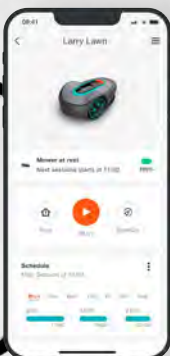

DZIAŁA W KAŻDYCH WARUNKACH POGODOWYCH

W deszczu czy w słońcu, pod górę czy z górki

Dostępny jako

Aplikacja GARDENA Bluetooth®

Natychmiastowe sterowanie z odległości do 10 m

Więcej informacji na stronie 11.