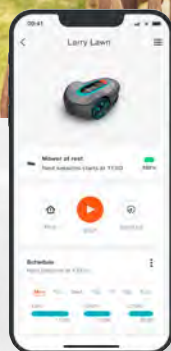

Łatwa konfiguracja