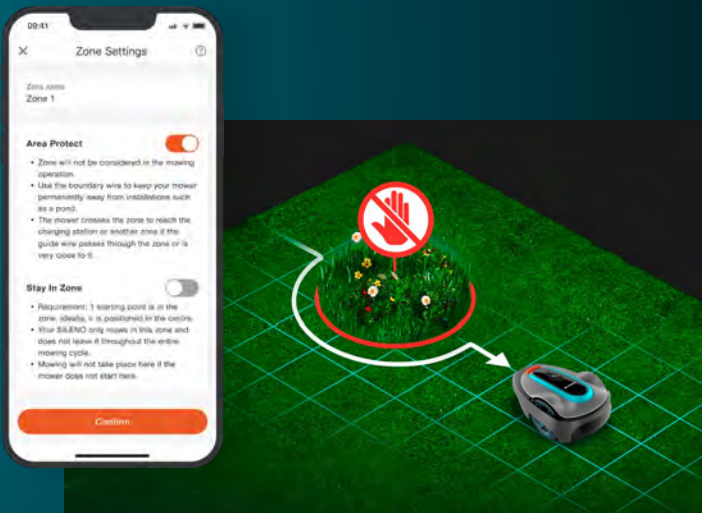

Wszechstronny

SILENO pracuje niezależnie
od pogody, w deszczu i słońcu,
na trawniku każdego typu.

Wyższy poziom inteligentnej pielęgnacji trawnika: LONA™

Wyższy poziom inteligentnej pielęgnacji trawnika: Nasze nowe roboty koszące z linii smart SILENO wyposażono w technologię LONA™ Intelligence, umożliwiającą lokalizację i nawigację. Jest to technologia oparta na sztucznej inteligencji, ze śledzeniem lokalizacji i uczeniem się jej, mapowaniem i dostosowaniem do danego ogrodu. Wraz z aktualizacją aplikacji smart GARDENA, LONA™ Intelligence będzie ciągle ulepszana, dostarczając naszym klientom kolejne fascynujące i przydatne funkcje w tym roku i następnych latach.

Mapowanie ogrodu

Dzięki LONA™ Intelligence robot smart SILENO uczy się i tworzy szczegółową mapę Twojego ogrodu, do której masz dostęp w aplikacji GARDENA smart App. Mapa pokazuje granice trawnika, w tym przewód graniczny, przewód prowadzący i stację ładowania.

Zarządzanie strefami

LONA™ Intelligence daje Ci kontrolę nad pielęgnacją Twojego trawnika. Poprzez aplikację GARDENA smart pozwala na łatwe definiowanie wielu wirtualnych stref na mapie ogrodu oraz definiowanie różnych intensywności i częstotliwości koszenia w tych strefach w zależności od potrzeb i warunków.

Obszar chroniony

Łatwa ochrona wybranych obszarów w ogrodzie przed koszeniem, np. dzięki łąki. LONA™ Intelligence pozwala zdefiniować na mapie ogrodu strefy wolne od koszenia, które w każdej chwili można łatwo skorygować za pomocą aplikacji GARDENA smart App.