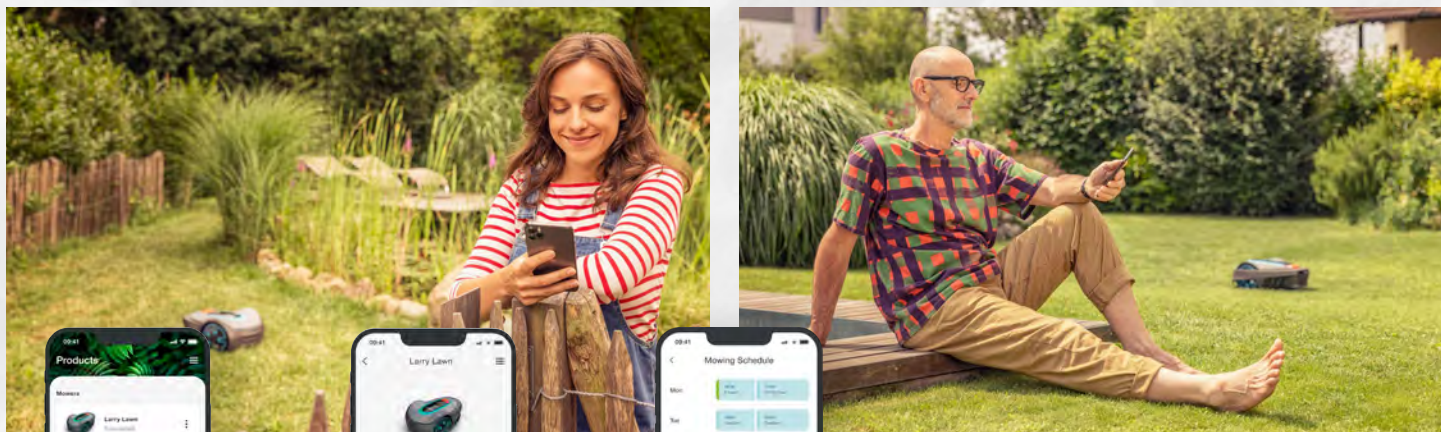

Na kolejnej stronie znajdziesz dopasowane roboty

Natychmiastowa kontrola z dowolnego miejsca

Aplikacja GARDENA smart

Twój ogród jest zawsze w zasięgu ręki dzięki bezpłatnej aplikacji GARDENA smart. Koszenie trawnika i podlewanie nigdy nie było tak wygodne. Nawet światła lub inne urządzenia elektryczne w ogrodzie są teraz łatwe do kontrolowania. GARDENA smart wyznacza nowe standardy. Stale dodawane są nowe funkcje i usługi, dzięki czemu aplikacja staje się nieodzownym towarzyszem w ogrodzie.

LONA™
Intelligence

Kontrola z aplikacji
z dowolnego miejsca

LONA™ Intelligence

Łatwa konfiguracja

Automatyczne harmonogramy

smart Home

Biblioteka roślin

Modele smart SILENO sterowane aplikacją GARDENA smart

Natychmiastowa kontrola do 10 m

Aplikacja GARDENA Bluetooth®

Steruj z łatwością swoim SILENO z każdego miejsca w domu lub ogrodzie z odległości do 10 m. SILENO minimo, city i life są połączone przez Bluetooth®, a ustawienia są w zasięgu ręki dzięki aplikacji GARDENA Bluetooth®. W przypadku modeli SILENO city i life ustawień można również dokonywać za pomocą panelu sterowania bezpośrednio na kosiarce.