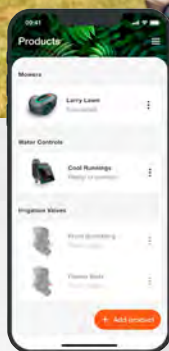

Na kolejnej stronie znajdziesz dopasowane roboty

Natychmiastowa kontrola z dowolnego miejsca

Aplikacja GARDENA smart

Twój ogród jest zawsze w zasięgu ręki dzięki bezpłatnej aplikacji GARDENA smart. Koszenie trawnika i podlewanie nigdy nie było tak wygodne. Nawet światła lub inne urządzenia elektryczne w ogrodzie są teraz łatwe do kontrolowania. GARDENA smart wyznacza nowe standardy. Stale dodawane są nowe funkcje i usługi, dzięki czemu aplikacja staje się nieodzownym towarzyszem w ogrodzie.

LONA™
Intelligence

Kontrola z aplikacji
z dowolnego miejsca

LONA™ Intelligence

Łatwa konfiguracja

Automatyczne harmonogramy

smart Home

Biblioteka roślin

Modele smart SILENO sterowane aplikacją GARDENA smart

Natychmiastowa kontrola do 10 m

Aplikacja GARDENA Bluetooth®

Steruj z łatwością swoim SILENO z każdego miejsca w domu lub ogrodzie z odległości do 10 m. SILENO minimo, city i life są połączone przez Bluetooth®, a ustawienia są w zasięgu ręki dzięki aplikacji GARDENA Bluetooth®. W przypadku modeli SILENO city i life ustawień można również dokonywać za pomocą panelu sterowania bezpośrednio na kosiarce.