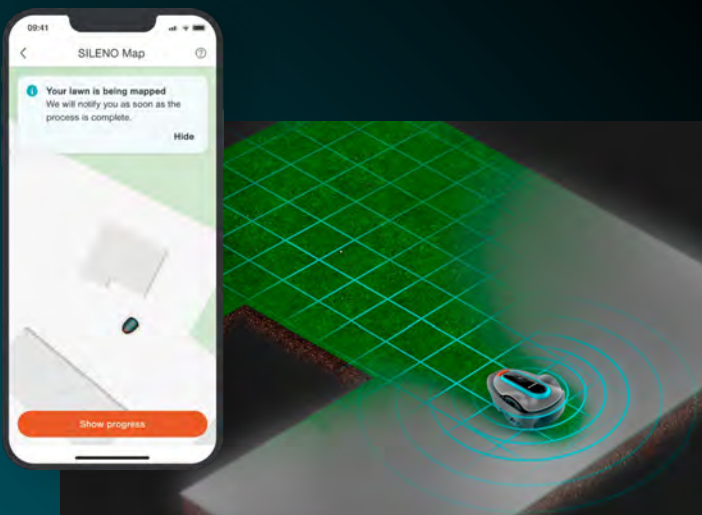

Wszechstronny

SILENO pracuje niezależnie
od pogody, w deszczu i słońcu,
na trawniku każdego typu.

Wyższy poziom inteligentnej pielęgnacji trawnika: LONA™

Wyższy poziom inteligentnej pielęgnacji trawnika: Nasze nowe roboty koszące z linii smart SILENO wyposażono w technologię LONA™ Intelligence, umożliwiającą lokalizację i nawigację. Jest to technologia oparta na sztucznej inteligencji, ze śledzeniem lokalizacji i uczeniem się jej, mapowaniem i dostosowaniem do danego ogrodu. Wraz z aktualizacją aplikacji smart GARDENA, LONA™ Intelligence będzie ciągle ulepszana, dostarczając naszym klientom kolejne fascynujące i przydatne funkcje w tym roku i następnych latach.

Mapowanie ogrodu

Dzięki LONA™ Intelligence robot smart SILENO uczy się i tworzy szczegółową mapę Twojego ogrodu, do której masz dostęp w aplikacji GARDENA smart App. Mapa pokazuje granice trawnika, w tym przewód graniczny, przewód prowadzący i stację ładowania.

Zarządzanie strefami

LONA™ Intelligence daje Ci kontrolę nad pielęgnacją Twojego trawnika. Poprzez aplikację GARDENA smart pozwala na łatwe definiowanie wielu wirtualnych stref na mapie ogrodu oraz definiowanie różnych intensywności i częstotliwości koszenia w tych strefach w zależności od potrzeb i warunków.