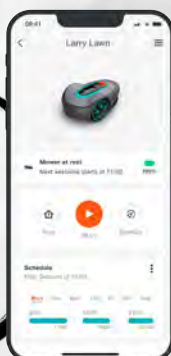

W deszczu czy w słońcu, pod górę czy z górki

Aplikacja GARDENA Bluetooth®

Natychniastowe sterowanie z odległości do 10 m

Więcej informacji na stronie 11.

Aplikacja GARDENA Bluetooth® jest dostępna w sklepach