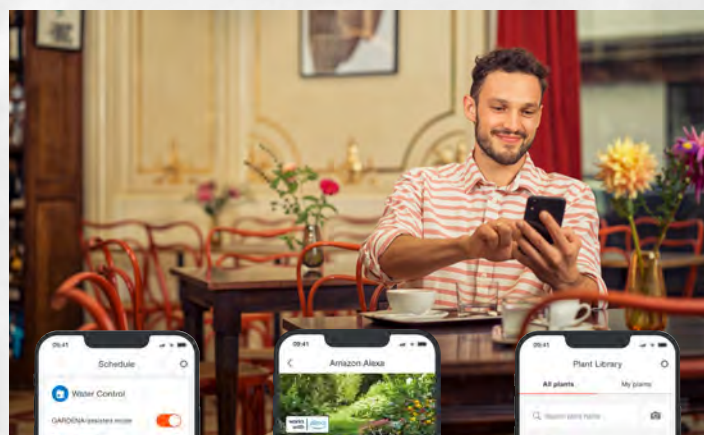

Na kolejnej stronie znajdziesz dopasowane roboty

Natychmiastowa kontrola z dowolnego miejsca

Aplikacja GARDENA smart

Twój ogród jest zawsze w zasięgu ręki dzięki bezpłatnej aplikacji GARDENA smart. Koszenie trawnika i podlewanie nigdy nie było tak wygodne. Nawet światła lub inne urządzenia elektryczne w ogrodzie są teraz łatwe do kontrolowania. GARDENA smart wyznacza nowe standardy. Stale dodawane są nowe funkcje i usługi, dzięki czemu aplikacja staje się nieodzownym towarzyszem w ogrodzie.

LONA™
Intelligence

Kontrola z aplikacji
z dowolnego miejsca

LONA™ Intelligence

Łatwa konfiguracja

Automatyczne harmonogramy

smart Home

Biblioteka roślin

Modele smart SILENO sterowane aplikacją GARDENA smart

Natychmiastowa kontrola do 10 m

Aplikacja GARDENA Bluetooth®

Steruj z łatwością swoim SILENO z każdego miejsca w domu lub ogrodzie z odległości do 10 m. SILENO minimo, city i life są połączone przez Bluetooth®, a ustawienia są w zasięgu ręki dzięki aplikacji GARDENA Bluetooth®. W przypadku modeli SILENO city i life ustawień można również dokonywać za pomocą panelu sterowania bezpośrednio na kosiarce.