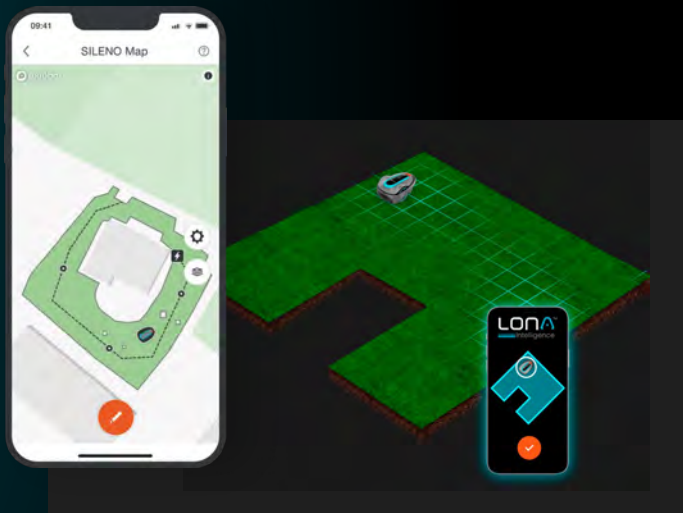

Wszechstronny

SILENO pracuje niezależnie
od pogody, w deszczu i słońcu,
na trawniku każdego typu.

Wyższy poziom inteligentnej pielęgnacji trawnika: LONA™

Wyższy poziom inteligentnej pielęgnacji trawnika: Nasze nowe roboty koszące z linii smart SILENO wyposażono w technologię LONA™ Intelligence, umożliwiającą lokalizację i nawigację. Jest to technologia oparta na sztucznej inteligencji, ze śledzeniem lokalizacji i uczeniem się jej, mapowaniem i dostosowaniem do danego ogrodu. Wraz z aktualizacją aplikacji smart GARDENA, LONA™ Intelligence będzie ciągle ulepszana, dostarczając naszym klientom kolejne fascynujące i przydatne funkcje w tym roku i następnych latach.

Mapowanie ogrodu

Dzięki LONA™ Intelligence robot smart SILENO uczy się i tworzy szczegółową mapę Twojego ogrodu, do której masz dostęp w aplikacji GARDENA smart App. Mapa pokazuje granice trawnika, w tym przewód graniczny, przewód prowadzący i stację ładowania.

Zarządzanie strefami

LONA™ Intelligence daje Ci kontrolę nad pielęgnacją Twojego trawnika. Poprzez aplikację GARDENA smart pozwala na łatwe definiowanie wielu wirtualnych stref na mapie ogrodu oraz definiowanie różnych intensywności i częstotliwości koszenia w tych strefach w zależności od potrzeb i warunków.

Obszar chroniony

Łatwa ochrona wybranych obszarów w ogrodzie przed koszeniem, np. dzięki łąki. LONA™ Intelligence pozwala zdefiniować na mapie ogrodu strefy wolne od koszenia, które w każdej chwili można łatwo skorygować za pomocą aplikacji GARDENA smart App.