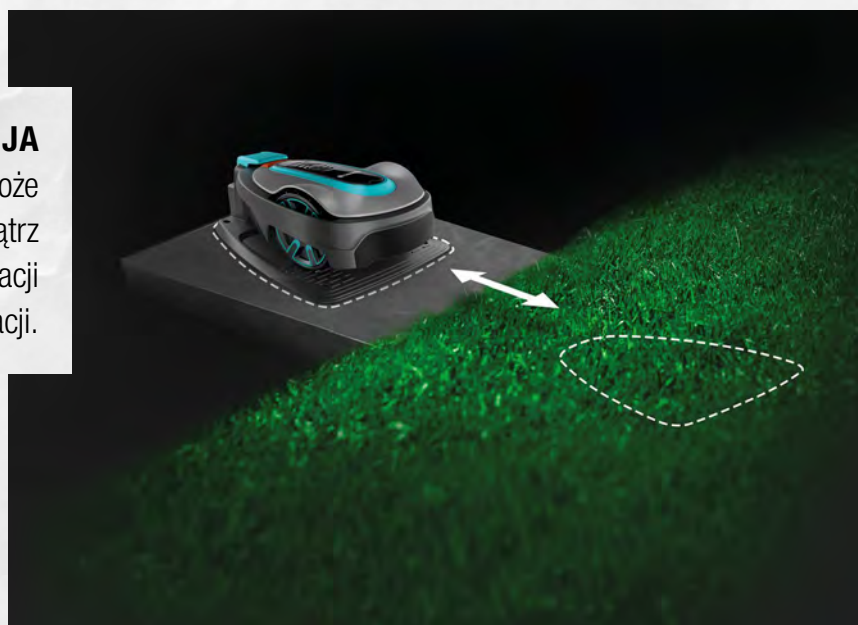

ELASTYCZNIE

Jak tnemy?
Wysokość cięcia można regulować bezstopniowo.

DOKŁADNIE

Sprawdzona technologia zapewnia precyzyjne rezultaty: Dzięki przewodowi ograniczającemu kosiarka wie, gdzie kosić z dokładnością co do centymetra. Przewody ograniczający i doprowadzający nie muszą być zakopywane, a i tak po kilku tygodniach, gdy trawa urośnie, będą niewidoczne.

ŁATWA INSTALACJA

Szybka i łatwa instalacja. Stacja ładująca może być umieszczona wewnątrz lub na zewnątrz obszaru koszenia. Zobacz nasz film o instalacji online, aby uzyskać więcej informacji.

Filmy dotyczące instalacji znajdziesz na naszej stronie www oraz na naszym kanale YT