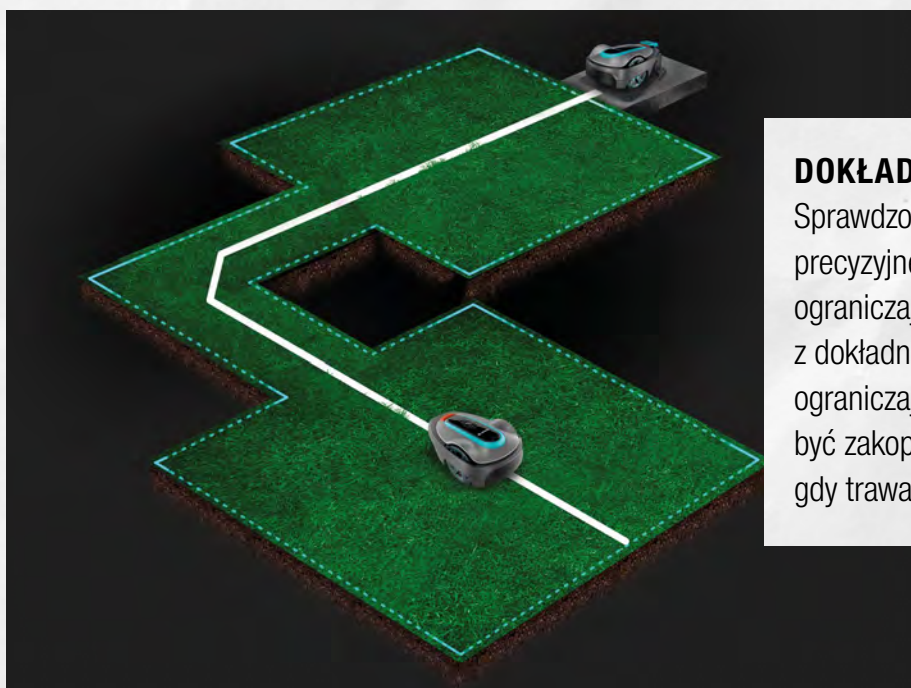

ŁATWY W PIELEGNACJI

Możesz wyczyścić SILENO za pomocą wody z węża ogrodowego. I jesteś gotowy do pracy!

ODPOWIEDNIO DO POTRZEB

Wszystkie modele posiadają funkcję SensorControl: Inteligentny system cięcia, który dostosowuje czas koszenia w zależności od wzrostu trawy.

SPRYTNIE

Dzięki SpotCutting, funkcji koszenia spiralnego idealnej dla trudno dostępnych miejsc, trawa zostanie skoszona nawet pod trampolinami lub meblami ogrodowymi.

CZUJNIK MROZU

Gdy tylko temperatura zewnętrzna zbliży się do zera, harmonogram kosiarki zostaje zawieszony. Chroni to trawnik, ponieważ koszenie niszczy trawę, gdy jest ona zamrznięta.

ELASTYCZNIE

Jak tnemy?
Wysokość cięcia można regulować bezstopniowo.

DOKŁADNIE

Sprawdzona technologia zapewnia precyzyjne rezultaty: Dzięki przewodowi ograniczającemu kosiarka wie, gdzie kosić z dokładnością co do centymetra. Przewody ograniczający i doprowadzający nie muszą być zakopywane, a i tak po kilku tygodniach, gdy trawa urośnie, będą niewidoczne.