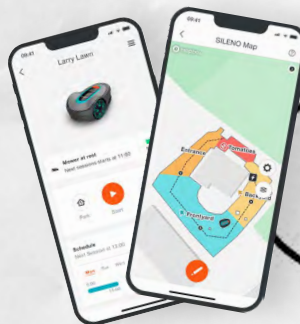

Nie trać łączności ze swoim robotem koszącym

dzięki technologii smart system lub Bluetooth®

Obie aplikacje GARDENA dostępne w sklepach

Pełen asortyment SILENO dla łatwego i inteligentnego sterowania Twoim ogrodem. Dzięki naszym produktom wyposażonym w technologię smart* i Bluetooth®, GARDENA oferuje właścicielom ogrodów wygodne rozwiązanie do obsługi poszczególnych urządzeń w ogrodzie za pomocą aplikacji.

* Wymagana rejestracja online

	 smart	 Bluetooth®
 <p>Technologia oparta na sztucznej inteligencji, która uczy się, mapuje i dostosowuje do indywidualnych potrzeb ogrodu</p>	✓	-
 <p>Pełna łączność Pełna integracja z systemem smart GARDENA: sterowniki nawadniania, urządzenia nawadniające, pompy. Kontrola wszystkich urządzeń w jednym miejscu.</p>	✓	-
 <p>Smart Home Kontroluj SILENO dzięki asystentowi głosowemu Alexa.</p>	✓	-
 <p>Kontrola w aplikacji Łatwe połączenie SILENO z aplikacją</p>	✓ Z dowolnego miejsca	✓ Do 10 m
 <p>Łatwa konfiguracja Łatwa konfiguracja krok po kroku</p>	✓	✓
 <p>Automatyczne harmonogramy SILENO doskonale wie, jak i kiedy kosić Twój trawnik</p>	✓	✓