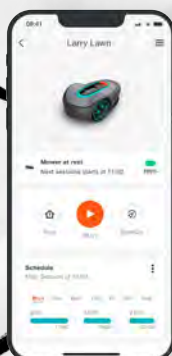

SENSOR CONTROL

Dostosowuje częstotliwość koszenia do wzrostu trawy

ŁATWE CZYSZCZENIE WODĄ Z WĘŻA

DZIAŁA W KAŻDYCH WARUNKACH POGODOWYCH

W deszczu czy w słońcu, pod górę czy z górki

Dostępny jako

Aplikacja GARDENA Bluetooth®

Natychmiastowe sterowanie z odległości do 10 m

Więcej informacji na stronie 11.

LONA™
Intelligence

Aplikacja smart GARDENA**

Natychmiastowe sterowanie z dowolnego miejsca

Więcej informacji na stronie 11.

Obie aplikacje GARDENA dostępne w sklepach